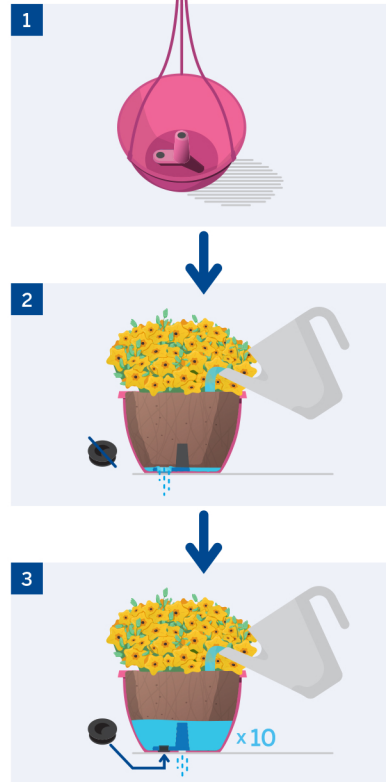

TCA | Macetas colgantes

TCA 27 C+ y MHB y MZP

TCA 30

DISEÑO PROTEGIDO

Denominación								Innovador diseño del fondo
	cm	cm	L			120 80	120 80	
TCA 27 C +	27	16,5	5,6	MHB 38 MHB 45	46	48	2.208	Reserva de agua > 96
TCA 30	30	18,3	7,7	A 60	38	44	1.672	Reserva de agua > 96
MZP 15*					46			

* Color estándar negro solo para TCA 27 C+ disponible. Aumenta el depósito de agua de 150 a 1.500 ml.

Colores especiales bajo pedido

Colores de moda | Ver también colores de moda en página 82

Colgadores idóneos > 42